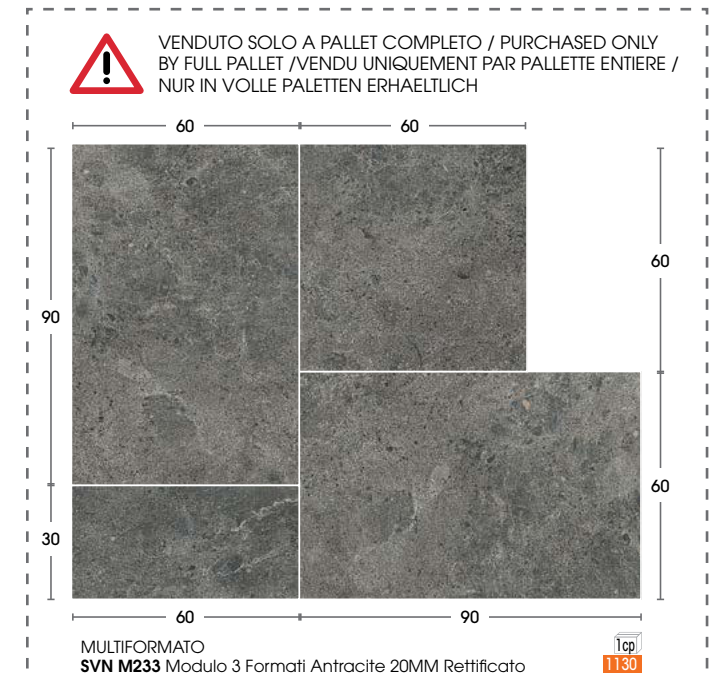

PEZZI SPECIALI ON DEMAND 20MM* Special coordinated pieces. Zusammenstellbare Formteile. Pièces spéciales coordonnées.

Gradino 1 Monografico 33x180	Gradino 2 Monografico 33x180	Gradino 3 Monografico 33x180	Bordo Rett. Antiderapant 30x60	Bordo Angolo SX Rett. 30x60	Bordo Angolo DX Rett. 30x60	Griglia Rettificata 15x60	Griglia Angolo SX Rett. 15x60	Griglia Angolo DX Rett. 15x60
01 683	01 684	01 685	02 560	02 650	02 650	02 520	02 540	02 540
SVN G283	SVN G284	SVN G285	SVN W21K	SVN W22K	SVN W24K	SVN W25K	SVN W26K	SVN W27K

* 6 SETTIMANE DI CONSEGNA / DELIVERY WEEKS / SECHS WOCHEN LIEFERZEIT / SEMAINES DE LIVRAISON

OUT WALK TECHNICAL DATA 20 MM	Bending Strength EN 13396 ≥ U11 * for square slabs	Water Absorption ≤ 0,03%	DIN 51130 R11	DIN 51097 A+B+C	BS 7976 Pendulum Tester Average Values wet ≥ 50 dry ≥ 55	MOHS ≥ 8	Modulus of Rupture ≥ 50 N/mm²	Breaking Strength (for square slabs) ≥ 12.000 N	Compressive Strength ≥ 200 N/mm²	
	Resistance to Staining 5	Resistance to household chemicals and swimming pool salts A	Frost Resistance Complies	Thermal Shock Resistant		Color Resistance UV Light Resistant	Reaction to Fire A1FL	≥ 500 kg/cm² ≥ 7,500 psi	≥ 1.200 kg ≥ 2,700 lbs	≥ 2.000 kg/cm² ≥ 29,000 psi