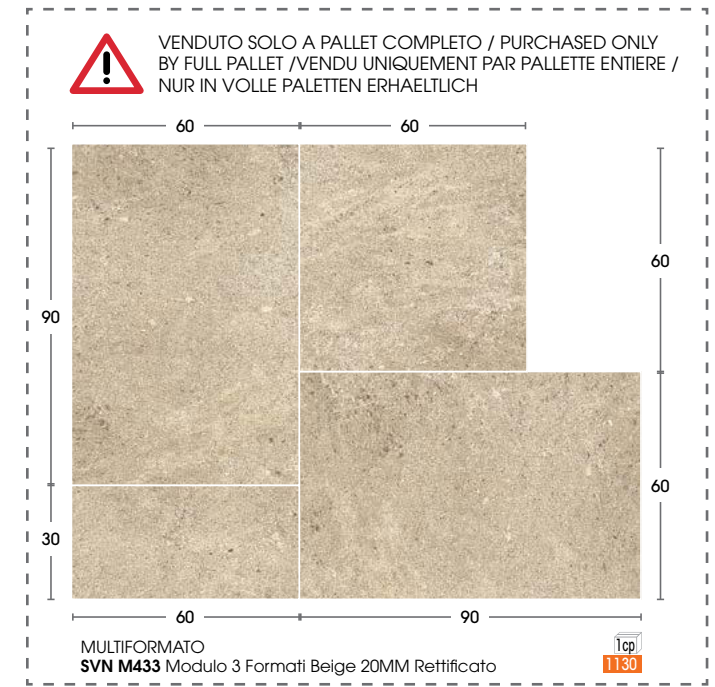

PEZZI SPECIALI ON DEMAND 20MM* Special coordinated pieces. Zusammenstellbare Formteile. Pièces spéciales coordonnées.

Gradino 1 Monografico 33x180	Gradino 2 Monografico 33x180	Gradino 3 Monografico 33x180	Bordo Rett. Antiderapant 30x60	Bordo Angolo SX Rett. 30x60	Bordo Angolo DX Rett. 30x60	Griglia Rettificata 15x60	Griglia Angolo SX Rett. 15x60	Griglia Angolo DX Rett. 15x60
01 | 683	01 | 684	01 | 685	02 | 560	02 | 650	02 | 650	02 | 520	02 | 540	02 | 540
SVN G483	SVN G484	SVN G485	SVN W41K	SVN W42K	SVN W44K	SVN W45K	SVN W46K	SVN W47K

* 6 SETTIMANE DI CONSEGNA / DELIVERY WEEKS / SECHS WOCHEN LIEFERZEIT / SEMAINES DE LIVRAISON

OUT WALK TECHNICAL DATA 20 MM	Bending Strength EN 13396	Water Absorption	DIN 51130	DIN 51097	BS 7976 Pendulum Tester Average Values wet ≥ 50 dry ≥ 55	MOHS	Modulus of Rupture	Breaking Strength (for square slabs)	Compressive Strength	
	≥ U11 * for square slabs	≤ 0,03%	R11	A+B+C		≥ 8	≥ 50 N/mm²	≥ 12.000 N	≥ 200 N/mm²	
	Resistance to Staining	Resistance to household chemicals and swimming pool salts	Frost Resistance	Thermal Shock		Color Resistance UV Light	Reaction to Fire	≥ 500 kg/cm²	≥ 1.200 kg	≥ 2.000 kg/cm²
5	A	Complies	Resistant	Resistant	A1FL	≥ 7,500 psi	≥ 2,700 lbs	≥ 29,000 psi