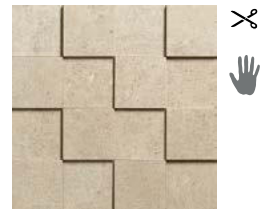

30x30 - 11¹³/₁₆x11¹³/₁₆
SVN 408K Mosaico 3D 7,5x7,5 Beige