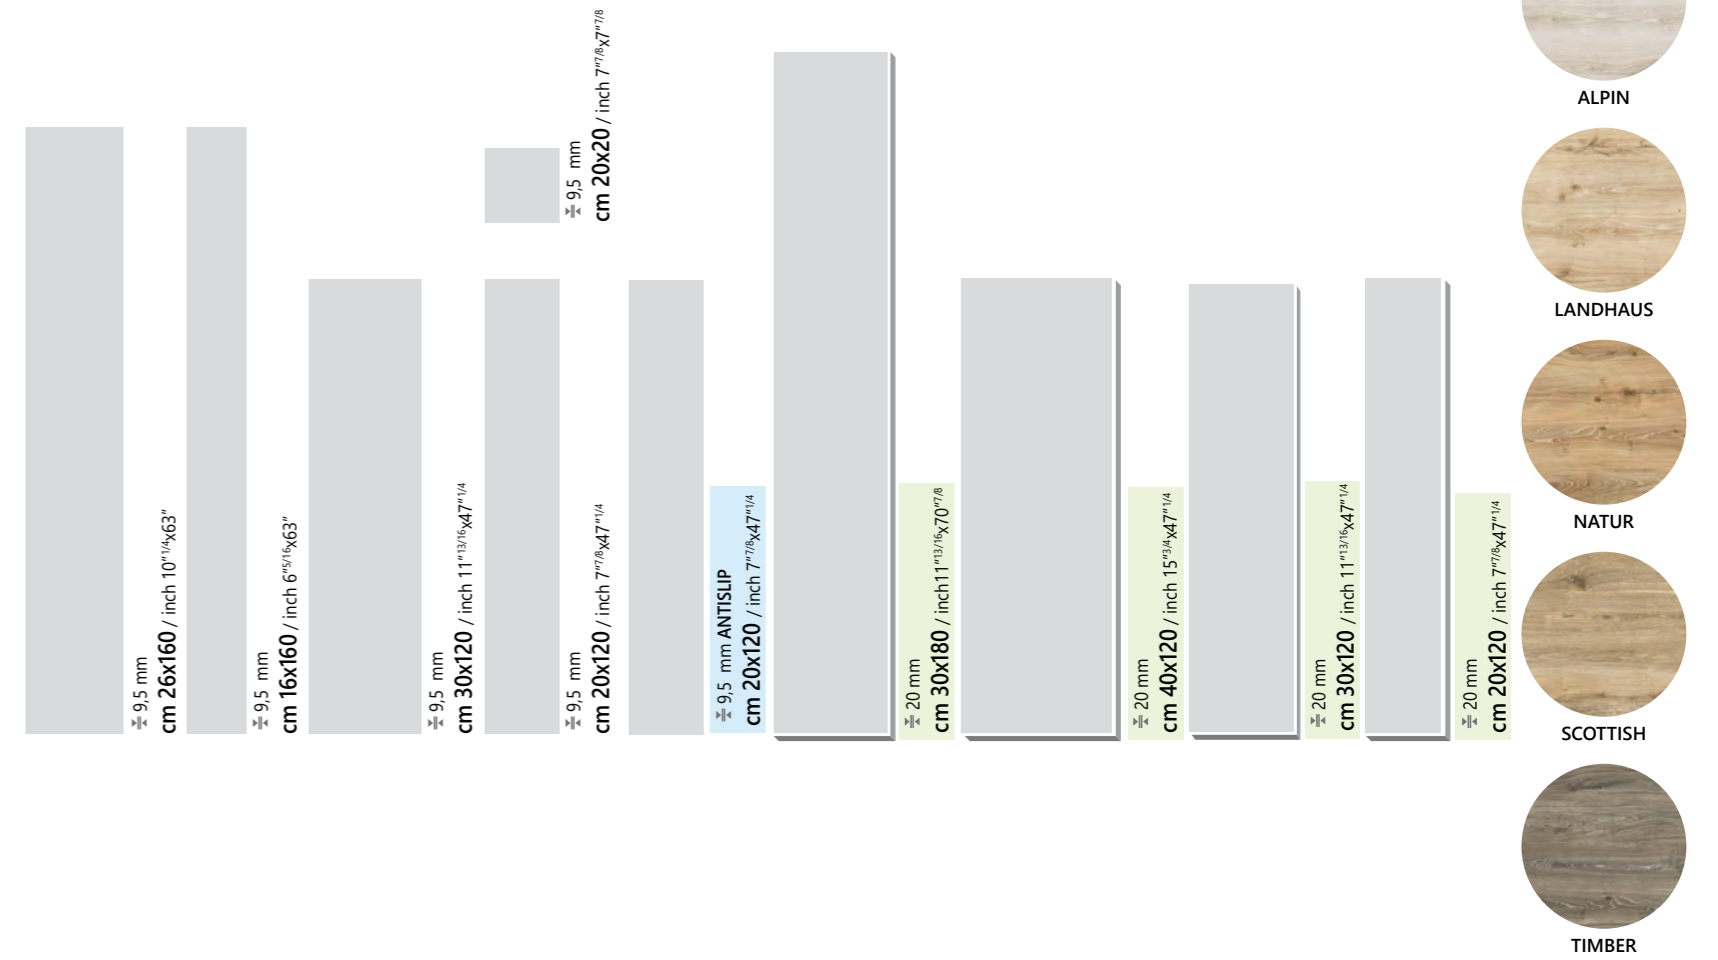

EICHE

FORMATI. SIZES. FORMATE. FORMATS.

GRES A IMPASTO COLORATO. FULL BODY COLOUR

TECHNICAL	DIN 51130	DIN 51097	BCR	ANSI DCOF	Deep Abrasion Resistance	MOHS	Recommended Use	Resistance to Staining	ANSI A 137.1
NATURAL	R10	A+B	DRY > 0.40 WET > 0.40	WET ≥ 0.42	< 175 mm³	≥5	4	5	
ANTISLIP	R11	A+B+C	DRY > 0.40 WET > 0.40	WET ≥ 0.42	< 175mm³	≥ 5	5	5	
20 MM	R11	A+B+C	DRY > 0.40 WET > 0.40	WET ≥ 0.42	< 130 mm³	≥ 8	5	5