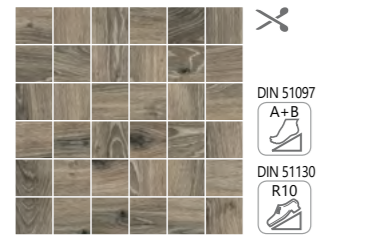

30x30 - 11¹³/₁₆x11¹³/₁₆
ECH 445K Mos. 5x5 Landhaus **3115**

30x30 - 11¹³/₁₆x11¹³/₁₆
ECH 335K Mos. 5x5 Natur **3115**

30x30 - 11¹³/₁₆x11¹³/₁₆
ECH 555K Mos. 5x5 Scottish **3115**

30x30 - 11¹³/₁₆x11¹³/₁₆
ECH 885K Mos. 5x5 Alpin **3115**